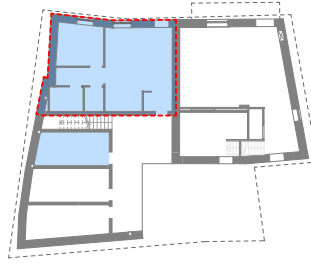

La Grange - Chavannes-de-Bogis

Lot. n.3
Rez de chaussée et 1er

surface : 54,19 m²
cave : 12,76 m²
galetas : 52,48 m²
jardin : 37,44 m²

Rez de chaussée

1er étage

Rez de chaussée

1er étage