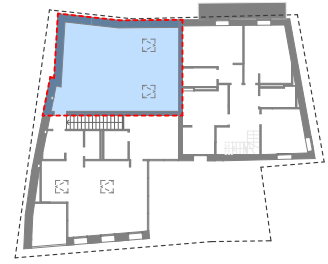

La Grange - Chavannes-de-Bogis

Lot. n.3
Rez de chaussée et 1er

surface : 54,19 m²
cave : 12,76 m²
galetas : 52,48 m²
jardin : 37,44 m²

Rez de chaussée

1er étage

Rez de chaussée

1er étage