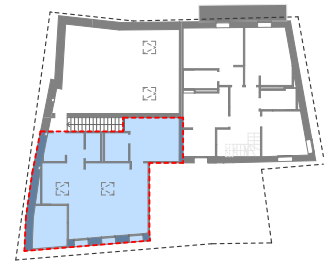

La Grange - Chavannes-de-Bogis

Lot. n.2
1er étage

surface : 64,49 m²
cave : 13,89 m²
balcon : 7,63 m²

Rez de chaussée

1er étage

1er étage