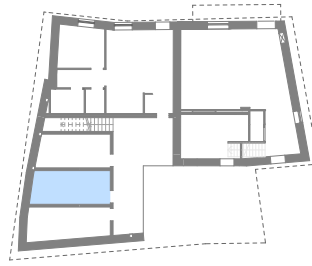

La Grange - Chavannes-de-Bogis

Lot. n.2
1er étage

surface : 64,49 m²
cave : 13,89 m²
balcon : 7,63 m²

Rez de chaussée

1er étage

1er étage