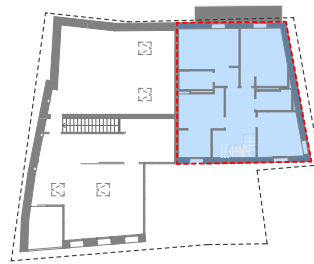

La Grange - Chavannes-de-Bogis

Lot. n.1

Rez de chaussée, 1er et combles

surface : 134,50 m² (rez+1er)
 cave : 14,03 m²
 combles : 38,50 m²
 jardin : 38,71 m²

Rez de chaussée

1er étage

combles

Rez de chaussée

1er étage

combles