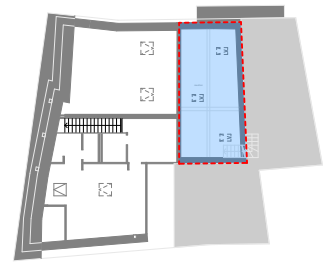

La Grange - Chavannes-de-Bogis

Lot. n.1

Rez de chaussée, 1er et combles

surface : 134,50 m² (rez+1er)
 cave : 14,03 m²
 combles : 38,50 m²
 jardin : 38,71 m²

Rez de chaussée

1er étage

combles

Rez de chaussée

1er étage

combles