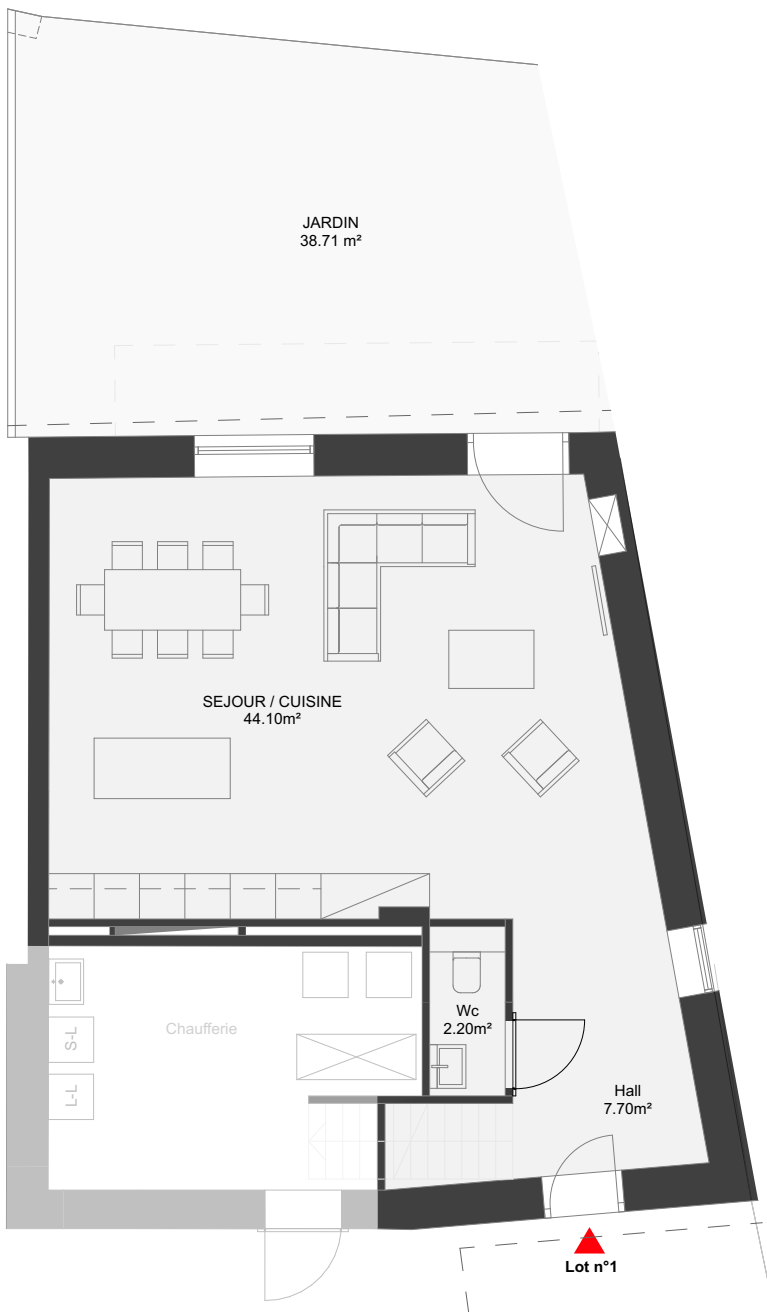

La Grange - Chavannes-de-Bogis

Lot. n.1

Rez de chaussée, 1er et combles

surface : 134,50 m² (rez+1er)
 cave : 14,03 m²
 combles : 38,50 m²
 jardin : 38,71 m²

Rez de chaussée

1er étage

combles

Rez de chaussée

1er étage

combles