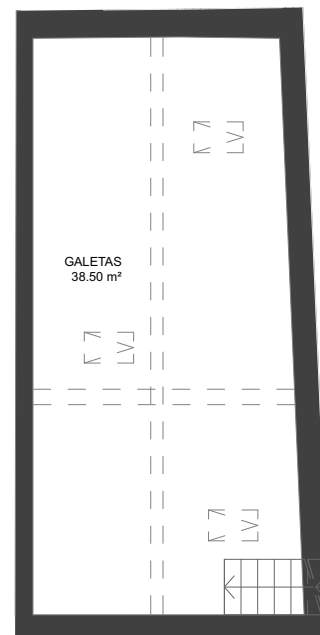

La Grange - Chavannes-de-Bogis

Lot. n.1

Rez de chaussée, 1er et combles

surface : 134,50 m² (rez+1er)
 cave : 14,03 m²
 combles : 38,50 m²
 jardin : 38,71 m²

Rez de chaussée

1er étage

combles

Rez de chaussée

1er étage

combles