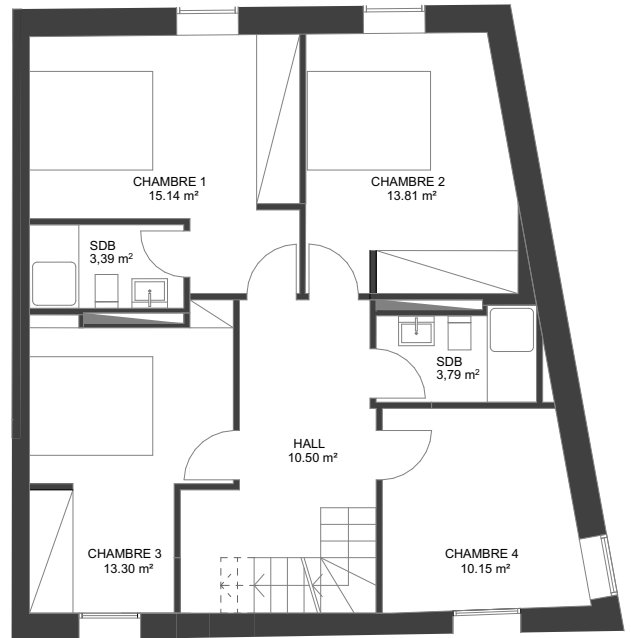

La Grange - Chavannes-de-Bogis

Lot. n.1

Rez de chaussée, 1er et combles

surface : 134,50 m² (rez+1er)
 cave : 14,03 m²
 combles : 38,50 m²
 jardin : 38,71 m²

Rez de chaussée

1er étage

combles

Rez de chaussée

1er étage

combles