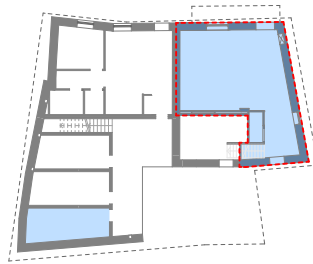

La Grange - Chavannes-de-Bogis

Lot. n.1

Rez de chaussée, 1er et combles

surface : 134,50 m² (rez+1er)
 cave : 14,03 m²
 combles : 38,50 m²
 jardin : 38,71 m²

Rez de chaussée

1er étage

combles

Rez de chaussée

1er étage

combles